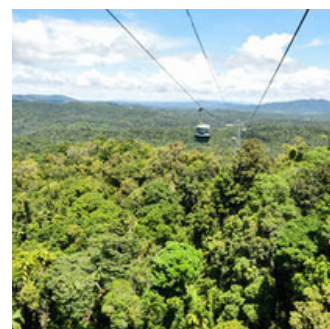

KOALAS, KÄNGURUS UND SÜDSEE-TRÄUME

FIDSCHI – BENOA (BALI)
07.01. – 24.01.2025, 17 TAGE
REISE EUX2501

„Happy New Year!“ – dieser Wunsch erfüllt sich für Sie aufs Wundervollste. Mit der EUROPA 2 starten Sie in Lautoka auf Fidschi zu einer Reise voller unvergesslicher Erlebnisse.